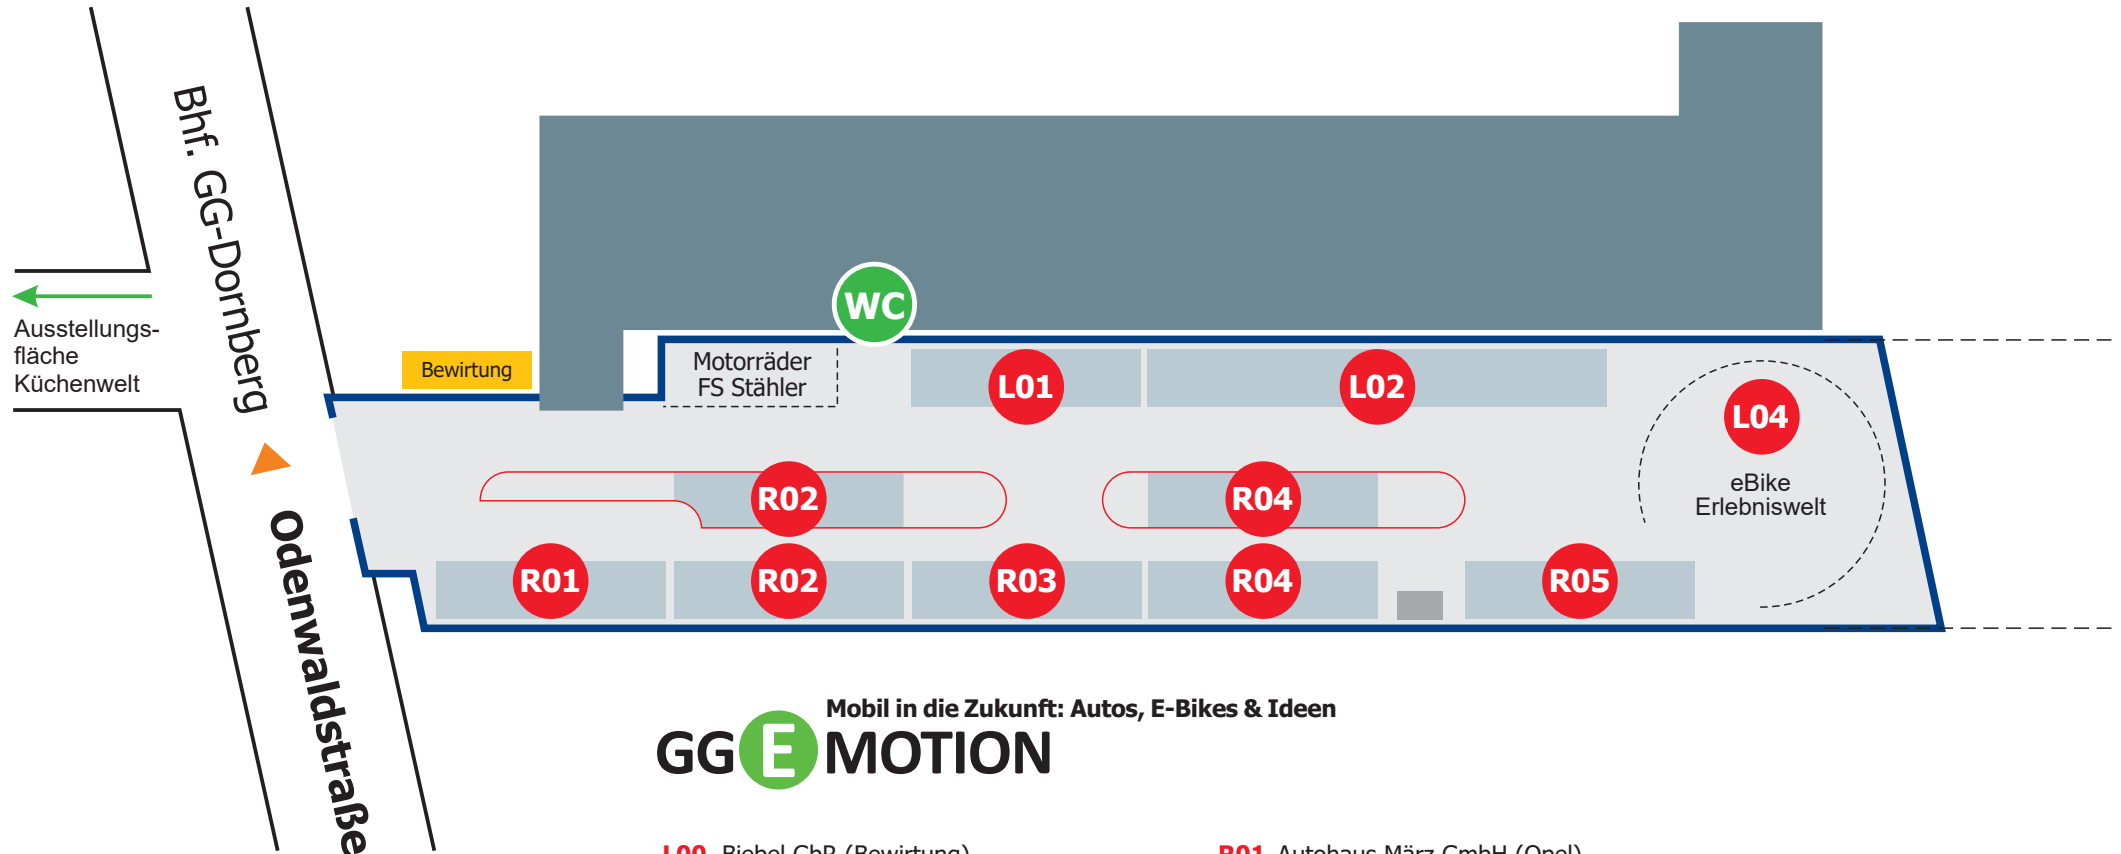

Gewerbeschau 2022

Ausstellungsfläche Cummins-Gelände

Odenwaldstraße 23

Mobil in die Zukunft: Autos, E-Bikes & Ideen

GG **E** MOTION

L00 Biebel GbR (Bewirtung)	R01 Autohaus März GmbH (Opel)
L01 Autohaus Gescheidle GmbH (Renault)	R02 Robert Kunzmann GmbH & Co. KG (Mercedes Benz)
L02 Autohaus R. Welker GmbH (Skoda)	R03 Auto Center Weiterstadt GmbH (Kia)
L04 Fahrrad Fuchs / Riese & Müller	R04 Autohaus Lämmermann GmbH (Volkswagen)